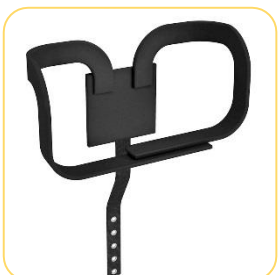

Cadeira de Rodas Modelo

AKTIVA

A cadeira de alumínio mais conservadora,
leve e robusta do mercado.

Informações Técnicas:

- Construída em liga de alumínio aeronáutico temperado;
- Rolamentos blindados nas quatro rodas, inclusive no eixo vertical do garfo;
- Pintura epóxi;
- Eixos reforçados de aço;
- Estofamento de assento acolchoado;
- Estofamento de encosto acolchoado;
- Encosto rebatível;
- Almofada de 5 cm de espessura em espuma de alta densidade;
- Estrutura dobrável em "X" de alumínio com sistema de guias;
- Rodas traseiras com pneu inflável de 24 x 1.3/8";
- Aro de impulso em alumínio;
- Rodas dianteiras de 6" com pneu maciço;
- Sistema de desmontagem rápida "quick release" nas 4 rodas;
- Freios bilaterais;
- Protetor de roupas em alumínio com abas;
- Apoio de braços removível;
- Pedal rebatível e com regulagens de altura;
- Faixa de calcanhar;
- Capacidade de peso: 120 Kg
- Peso total: 15 Kg

Tamanhos disponíveis:

A – Largura	B - Profundidade	C - Altura
36	35, 40, 45 e 50	35, 40, 45, e 50
38		
40		
42		
44		
46		
48		
50	40, 45 e 50	

Itens Opcionais:

Rodas anti-tombo

Cinto torácico

Cinto pélvico

Mesa de atividades

Assento e encosto anatômico

Suporte de soro

Cinto abdutor em "Y"

Aro para tetraplégico

Pedal elevável e removível

Encosto Hummel

Cadeira de Rodas Modelo