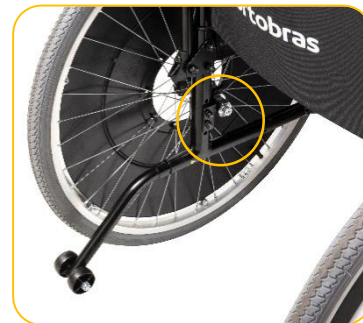

Cadeira de Rodas Modelo

AVD alumínio

Dobrável em x e totalmente
desmontável.

AVD alumínio

Informações Técnicas:

- Construída em liga de alumínio aeronáutico temperado;
- Rolamentos blindados nas quatro rodas, inclusive no eixo vertical do garfo;
- Pintura epóxi;
- Eixos reforçados de aço;
- Estofamento de assento acolchoado;
- Estofamento de encosto acolchoado;
- Almofada de 5 cm de espessura em espuma de alta densidade;
- Estrutura dobrável com duplo "X" de aço;
- Rodas traseiras com pneu inflável de 24 x 1.3/8";
- Buchas dianteiras e traseiras de alumínio;
- Aro de impulso em alumínio;
- Rodas dianteiras de 6" com pneu maciço;
- Sistema de desmontagem rápida "quick release" nas 4 rodas;
- Freios bilaterais;
- Protetor de roupas em nylon com abas;
- Apoio de braços escamoteáveis;
- Pedal rebatível e com regulagem de altura e ângulo;
- Faixa de calcanhar;
- Capacidade de peso: 120 Kg
- Peso total: 17 Kg

Tamanhos disponíveis:

A – Largura	B - Profundidade	C - Altura
36	35, 40, 45 e 50	35, 40, 45 e 50
38		
40		
42		
44	40, 45 e 50	
46		
48		
50		

AVD alumínio

Itens Opcionais:

Rodas anti-tombo

Pedal elevável e removível

Aro para tetraplégico

Mesa de atividades

Suporte de soro

Apoio de cabeça

Cinto torácico

Cinto pélvico

Cinto abdutor em "γ"

Encosto rebatível