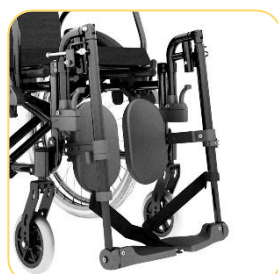

Cadeira de Rodas Modelo

AVD alumínio

Dobrável em x e totalmente
desmontável.

AVD alumínio

Informações Técnicas:

- Construída em liga de alumínio aeronáutico temperado;
- Rolamentos blindados nas quatro rodas, inclusive no eixo vertical do garfo;
- Pintura epóxi;
- Eixos reforçados de aço;
- Estofamento de assento acolchoado;
- Estofamento de encosto acolchoado;
- Almofada de 5 cm de espessura em espuma de alta densidade;
- Estrutura dobrável com duplo "X" de aço;
- Rodas traseiras com pneu inflável de 24 x 1.3/8";
- Buchas dianteiras e traseiras de alumínio;
- Aro de impulso em alumínio;
- Rodas dianteiras de 6" com pneu maciço;
- Sistema de desmontagem rápida "quick release" nas 4 rodas;
- Freios bilaterais;
- Protetor de roupas em nylon com abas;
- Apoio de braços escamoteáveis;
- Pedal rebatível e com regulagem de altura e ângulo;
- Faixa de calcanhar;
- Capacidade de peso: 120 Kg
- Peso total: 17 Kg

Tamanhos disponíveis:

A – Largura	B - Profundidade	C - Altura
36	35, 40, 45 e 50	35, 40, 45 e 50
38		
40		
42		
44	40, 45 e 50	
46		
48		
50		

AVD alumínio

Itens Opcionais:

Rodas anti-tombo

Pedal elevável e removível

Aro para tetraplégico

Mesa de atividades

Suporte de soro

Apoio de cabeça

Cinto torácico

Cinto pélvico

Cinto abdutor em "γ"

Encosto rebatível

Cadeira de Rodas Modelo

AVD alumínio

Cores Disponíveis:

Preto

Grafite

Prata

Cinza

Branco