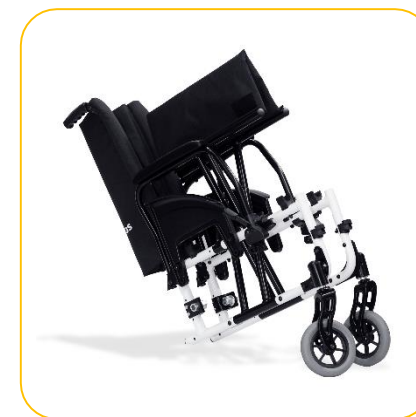

Cadeira de Rodas Modelo

AVD alumínio

Dobrável em x e totalmente
desmontável.

AVD alumínio

Informações Técnicas:

- Construída em liga de alumínio aeronáutico temperado;
- Rolamentos blindados nas quatro rodas, inclusive no eixo vertical do garfo;
- Pintura epóxi;
- Eixos reforçados de aço;
- Estofamento de assento acolchoado;
- Estofamento de encosto acolchoado;
- Almofada de 5 cm de espessura em espuma de alta densidade;
- Estrutura dobrável com duplo "X" de aço;
- Rodas traseiras com pneu inflável de 24 x 1.3/8";
- Buchas dianteiras e traseiras de alumínio;
- Aro de impulso em alumínio;
- Rodas dianteiras de 6" com pneu maciço;
- Sistema de desmontagem rápida "quick release" nas 4 rodas;
- Freios bilaterais;
- Protetor de roupas em nylon com abas;
- Apoio de braços escamoteáveis;
- Pedal rebatível e com regulagem de altura e ângulo;
- Faixa de calcanhar;
- Capacidade de peso: 120 Kg
- Peso total: 17 Kg

Tamanhos disponíveis:

A – Largura	B - Profundidade	C - Altura
36	35, 40, 45 e 50	35, 40, 45 e 50
38		
40		
42		
44	40, 45 e 50	
46		
48		
50		

AVD alumínio

Itens Opcionais:

Rodas anti-tombo

Pedal elevável e removível

Aro para tetraplégico

Mesa de atividades

Suporte de soro

Apoio de cabeça

Cinto torácico

Cinto pélvico

Cinto abdutor em "γ"

Encosto rebatível

Cadeira de Rodas Modelo

AVD alumínio

Cores Disponíveis:

Preto

Grafite

Prata

Cinza

Branco