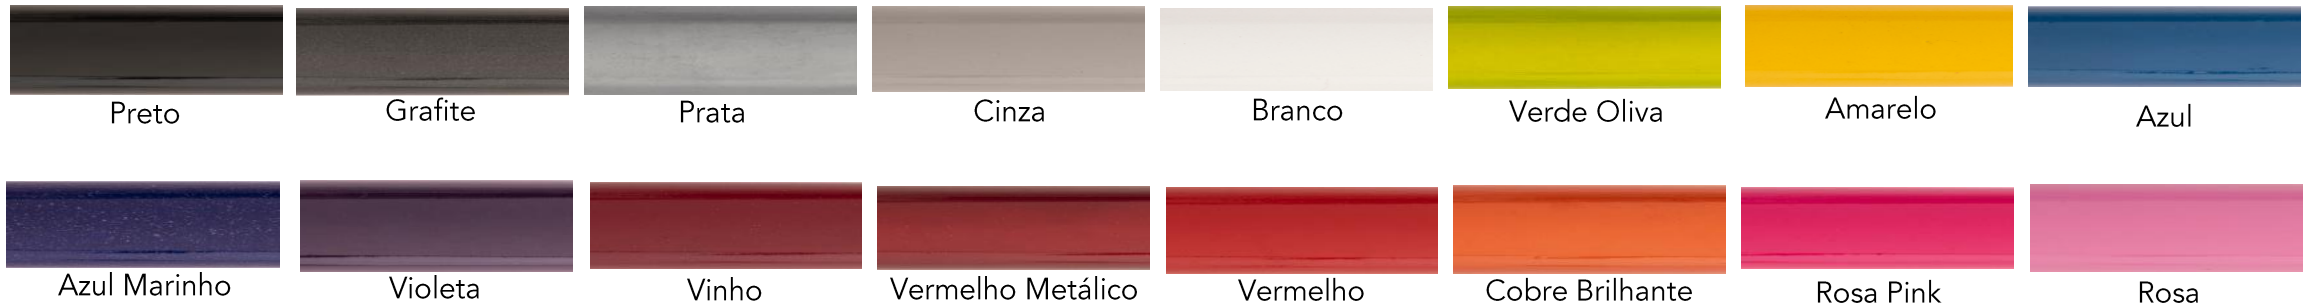

Cadeira de Rodas Modelo

AVD alumínio

Cores Disponíveis:

Imagens com configurações ilustrativas.

ortobras
A VIDA NÃO PARA