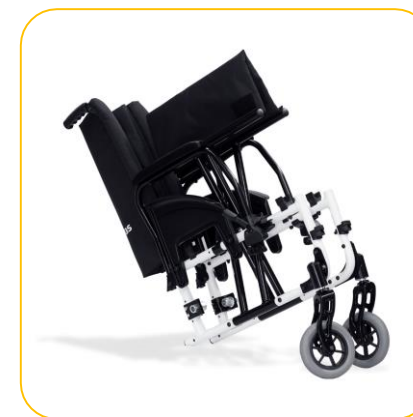

Cadeira de Rodas Modelo

AVD alumínio

Dobrável em x e totalmente
desmontável.

AVD alumínio

Informações Técnicas:

- Construída em liga de alumínio aeronáutico temperado;
- Rolamentos blindados nas quatro rodas, inclusive no eixo vertical do garfo;
- Pintura epóxi;
- Eixos reforçados de aço;
- Estofamento de assento acolchoado;
- Estofamento de encosto acolchoado;
- Almofada de 5 cm de espessura em espuma de alta densidade;
- Estrutura dobrável com duplo "X" de aço;
- Rodas traseiras com pneu inflável de 24 x 1.3/8";
- Buchas dianteiras e traseiras de alumínio;
- Aro de impulso em alumínio;
- Rodas dianteiras de 6" com pneu maciço;
- Sistema de desmontagem rápida "quick release" nas 4 rodas;
- Freios bilaterais;
- Protetor de roupas em nylon com abas;
- Apoio de braços escamoteáveis;
- Pedal rebatível e com regulagem de altura e ângulo;
- Faixa de calcanhar;
- Capacidade de peso: 120 Kg
- Peso total: 17 Kg

Tamanhos disponíveis:

A – Largura	B - Profundidade	C - Altura
36	35, 40, 45 e 50	35, 40, 45 e 50
38		
40		
42		
44		
46		
48		
50		

AVD alumínio

Itens Opcionais:

Rodas anti-tombo

Pedal elevável e removível

Aro para tetraplégico

Mesa de atividades

Suporte de soro

Apoio de cabeça

Cinto torácico

Cinto pélvico

Cinto abdutor em "γ"

Encosto rebatível

Cadeira de Rodas Modelo

AVD alumínio

Cores Disponíveis:

Preto

Grafite

Prata

Cinza

Branco