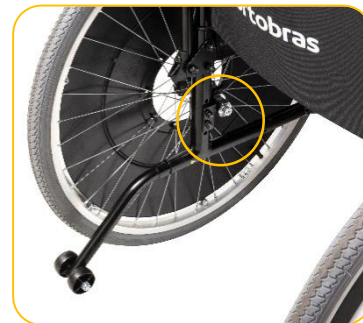

Cadeira de Rodas Modelo

AVD alumínio

Dobrável em x e totalmente
desmontável.

AVD alumínio

Informações Técnicas:

- Construída em liga de alumínio aeronáutico temperado;
- Rolamentos blindados nas quatro rodas, inclusive no eixo vertical do garfo;
- Pintura epóxi;
- Eixos reforçados de aço;
- Estofamento de assento acolchoado;
- Estofamento de encosto acolchoado;
- Almofada de 5 cm de espessura em espuma de alta densidade;
- Estrutura dobrável com duplo "X" de aço;
- Rodas traseiras com pneu inflável de 24 x 1.3/8";
- Buchas dianteiras e traseiras de alumínio;
- Aro de impulso em alumínio;
- Rodas dianteiras de 6" com pneu maciço;
- Sistema de desmontagem rápida "quick release" nas 4 rodas;
- Freios bilaterais;
- Protetor de roupas em nylon com abas;
- Apoio de braços escamoteáveis;
- Pedal rebatível e com regulagem de altura e ângulo;
- Faixa de calcanhar;
- Capacidade de peso: 120 Kg
- Peso total: 17 Kg

Tamanhos disponíveis:

A – Largura	B - Profundidade	C - Altura
36	35, 40, 45 e 50	35, 40, 45 e 50
38		
40		
42		
44		
46		
48		
50		

AVD alumínio

Itens Opcionais:

Rodas anti-tombo

Pedal elevável e removível

Aro para tetraplégico

Mesa de atividades

Suporte de soro

Apoio de cabeça

Cinto torácico

Cinto pélvico

Cinto abdutor em "γ"

Encosto rebatível