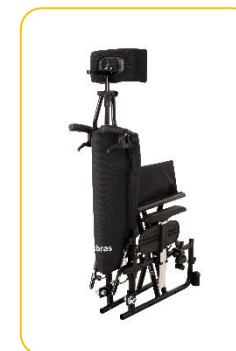

AVD alumínio reclinável

Informações Técnicas:

- Construída em liga de alumínio aeronáutico temperado;
- Rolamentos blindados nas quatro rodas, inclusive no eixo vertical do garfo;
- Pintura epóxi;
- Eixos reforçados de aço;
- Estofamento de assento acolchoado;
- Estofamento de encosto acolchoado;
- Almofada de 5 cm de espessura em espuma de alta densidade;
- Estrutura dobrável com duplo "X" de aço;
- Rodas traseiras com pneu inflável de 24 x 1.3/8";
- Buchas dianteiras e traseiras de alumínio;
- Aro de impulso em alumínio;
- Rodas dianteiras de 6" com pneu maciço;
- Sistema de desmontagem rápida "quick release" nas 4 rodas;
- Freios bilaterais;
- Protetor lateral de roupas incorporado ao apoio de braços;
- Apoio de braços removíveis com regulagens de altura;
- Pedal elevável e removível com regulagem de altura e ângulo;
- Apoio de panturrilha rebatível;
- Faixa de calcanhar;
- Apoio de cabeça em espuma de alta densidade, regulável em altura e profundidade;
- Rodas anti-tombo;
- Capacidade de peso: 120 Kg
- Peso total: 17 Kg

Tamanhos disponíveis:

A – Largura	B - Profundidade	C - Altura
36	35, 40, 45 e 50	40, 45, 50, 55e 60
38		
40		
42		
44	40, 45 e 50	
46		
48		
50