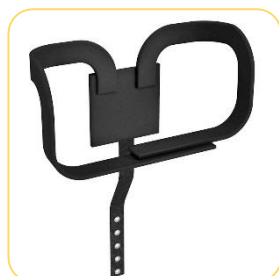

Cadeira de Rodas Modelo

AVD alumínio reclinável

Cadeira de conforto com
encosto reclinável.

AVD alumínio reclinável

Informações Técnicas:

- Construída em liga de alumínio aeronáutico temperado;
- Rolamentos blindados nas quatro rodas, inclusive no eixo vertical do garfo;
- Pintura epóxi;
- Eixos reforçados de aço;
- Estofamento de assento acolchoado;
- Estofamento de encosto acolchoado;
- Almofada de 5 cm de espessura em espuma de alta densidade;
- Estrutura dobrável com duplo "X" de aço;
- Rodas traseiras com pneu inflável de 24 x 1.3/8";
- Aro de impulso em alumínio;
- Rodas dianteiras de 6" com pneu maciço;
- Sistema de desmontagem rápida "quick release" nas 4 rodas;
- Freios bilaterais;
- Protetor lateral de roupas incorporado ao apoio de braços;
- Apoio de braços removíveis com regulagens de altura;
- Pedal elevável e removível com regulagem de altura e ângulo;
- Apoio de panturrilha rebatível;
- Faixa de calcanhar;
- Apoio de cabeça em espuma de alta densidade, regulável em altura e profundidade;
- Rodas anti-tombo;
- Capacidade de peso: 120 Kg
- Peso total: 17 Kg

Tamanhos disponíveis:

A – Largura	B - Profundidade	C - Altura
36	35, 40, 45 e 50	35, 40, 45, 50, 55 e 60
38		
40		
42		
44		
46		
48		
50		

AVD alumínio reclinável

Itens Opcionais:

Conjunto de assento e encosto anatômico (até 44 cm de largura de assento)

Cinto torácico

Cinto abdutor em "Y"

Cinto pélvico

Aro para tetraplégico

Mesa de atividades

Suporte de soro

Cadeira de Rodas Modelo

AVD alumínio reclinável