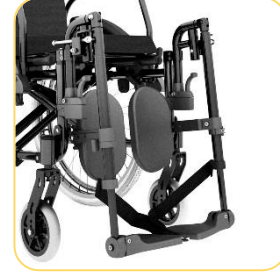

Pedal elevável e removível