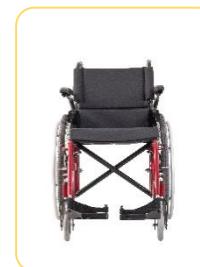

AKTIVA

Informações Técnicas:

- Construída em liga de alumínio aeronáutico temperado;
- Rolamentos blindados nas quatro rodas, inclusive no eixo vertical do garfo;
- Pintura epóxi;
- Eixos reforçados de aço;
- Estofamento de assento acolchoado;
- Estofamento de encosto acolchoado;
- Encosto rebatível;
- Almofada de 5 cm de espessura em espuma de alta densidade;
- Estrutura dobrável em "X" de alumínio com sistema de guias;
- Rodas traseiras com pneu inflável de 24 x 1.3/8";
- Aro de impulso em alumínio;
- Rodas dianteiras de 6" com pneu maciço;
- Sistema de desmontagem rápida "quick release" nas 4 rodas;
- Freios bilaterais;
- Protetor de roupas em alumínio com abas;
- Apoio de braços removível;
- Pedal rebatível e com regulagens de altura;
- Faixa de calcanhar;
- Capacidade de peso: 120 Kg
- Peso total: 15 Kg

Tamanhos disponíveis:

A – Largura	B - Profundidade	C - Altura
36	40, 45 e 50	35, 40, 45, e 50
38		
40		
42		
44		
46		
48		
50