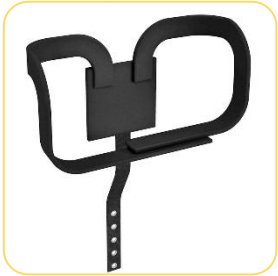

## Informações Técnicas:

- Construída em liga de alumínio aeronáutico temperado;
- Rolamentos blindados nas quatro rodas, inclusive no eixo vertical do garfo;
- Pintura epóxi;
- Eixos reforçados de aço;
- Estofamento de assento acolchoado;
- Estofamento de encosto acolchoado;
- Encosto rebatível;
- Almofada de 5 cm de espessura em espuma de alta densidade;
- Estrutura dobrável em "X" de alumínio com sistema de guias;
- Rodas traseiras com pneu inflável de 24 x 1.3/8";
- Aro de impulso em alumínio;
- Rodas dianteiras de 6" com pneu maciço;
- Sistema de desmontagem rápida "quick release" nas 4 rodas;
- Freios bilaterais;
- Protetor de roupas em alumínio com abas;
- Apoio de braços removível;
- Pedal rebatível e com regulagens de altura;
- Faixa de calcanhar;
- Capacidade de peso: 120 Kg
- Peso total: 15 Kg

## Itens Opcionais:

Rodas anti-tombo

Cinto torácico

Cinto pélvico

Mesa de atividades

Assento e encosto anatômico

Suporte de soro

Apoio de braço elevável

Cinto abdutor em "Y"

Aro para tetraplégico

Pedal elevável e removível

Encosto Hummel

Cadeira de Rodas Modelo