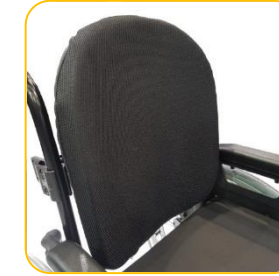

## Informações Técnicas:

- Construída em liga de alumínio aeronáutico temperado;
- Rolamentos blindados nas quatro rodas, inclusive no eixo vertical do garfo;
- Pintura epóxi;
- Eixos reforçados de aço;
- Estofamento de assento acolchoado;
- Estofamento de encosto acolchoado;
- Encosto rebatível;
- Almofada de 5 cm de espessura em espuma de alta densidade;
- Estrutura dobrável em "X" de alumínio com sistema de guias;
- Rodas traseiras com pneu inflável de 24 x 1.3/8";
- Aro de impulso em alumínio;
- Rodas dianteiras de 6" com pneu maciço;
- Sistema de desmontagem rápida "quick release" nas 4 rodas;
- Freios bilaterais;
- Protetor de roupas em alumínio com abas;
- Apoio de braços removível;
- Pedal rebatível e com regulagens de altura;
- Faixa de calcanhar;
- Capacidade de peso: 120 Kg
- Peso total: 15 Kg

## Itens Opcionais:

Rodas anti-tombo

Cinto torácico

Cinto pélvico

Mesa de atividades

Assento e encosto anatômico

Suporte de soro

Apoio de braço elevável

Cinto abdutor em "Y"

Aro para tetraplégico

Pedal elevável e removível

Encosto Hummel

Cadeira de Rodas Modelo