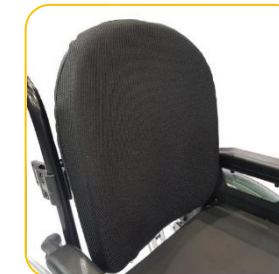

Cadeira de Rodas Modelo

AKTIVA

A cadeira de alumínio mais conservadora,
leve e robusta do mercado.

AKTIVA

Informações Técnicas:

- Construída em liga de alumínio aeronáutico temperado;
- Rolamentos blindados nas quatro rodas, inclusive no eixo vertical do garfo;
- Pintura epóxi;
- Eixos reforçados de aço;
- Estofamento de assento acolchoado;
- Estofamento de encosto acolchoado;
- Almofada de 5 cm de espessura em espuma de alta densidade;
- Estrutura dobrável em "X" de alumínio com sistema de guias;
- Rodas traseiras com pneu inflável de 24 x 1.3/8";
- Aro de impulso em alumínio;
- Rodas dianteiras de 6" com pneu maciço;
- Sistema de desmontagem rápida "quick release" nas 4 rodas;
- Freios bilaterais;
- Protetor de roupas em nylon com abas;
- Apoio de braços escamoteáveis;
- Pedal rebatível e com regulagens de altura;
- Faixa de calcanhar;
- Ajuste do centro de gravidade em 2 posições;
- Capacidade de peso: 120 Kg
- Peso total: 15 Kg

Tamanhos disponíveis:

A - Largura	B - Profundidade	C - Altura
36	35, 40, 45 e 50	35, 40, 45, e 50
38		
40		
42		
44		

Itens Opcionais:

Rodas anti-tombo

Cinto torácico

Cinto pélvico

Mesa de atividades

Assento e encosto anatômico

Suporte de soro

Braço elevável e removível

Cinto abdutor em "Y"

Aro para tetraplégico

Pedal elevável e removível

Encosto Hummel

Cadeira de Rodas Modelo

AKTIVA