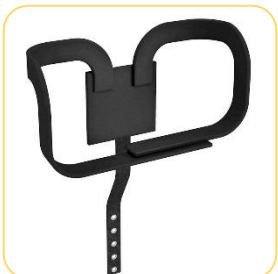

Cadeira de Rodas Modelo

AKTIVA

A cadeira de alumínio mais conservadora,
leve e robusta do mercado.

AKTIVA

Informações Técnicas:

- Construída em liga de alumínio aeronáutico temperado;
- Rolamentos blindados nas quatro rodas, inclusive no eixo vertical do garfo;
- Pintura epóxi;
- Eixos reforçados de aço;
- Estofamento de assento acolchoado;
- Estofamento de encosto acolchoado;
- Almofada de 5 cm de espessura em espuma de alta densidade;
- Estrutura dobrável em "X" de alumínio com sistema de guias;
- Rodas traseiras com pneu inflável de 24 x 1.3/8";
- Aro de impulso em alumínio;
- Rodas dianteiras de 6" com pneu maciço;
- Sistema de desmontagem rápida "quick release" nas 4 rodas;
- Freios bilaterais;
- Protetor de roupas em nylon com abas;
- Apoio de braços escamoteáveis;
- Pedal rebatível e com regulagens de altura;
- Faixa de calcanhar;
- Ajuste do centro de gravidade em 2 posições;
- Capacidade de peso: 120 Kg
- Peso total: 15 Kg

Tamanhos disponíveis:

A - Largura	B - Profundidade	C - Altura
36	35, 40, 45 e 50	35, 40, 45, e 50
38		
40		
42		
44		

Itens Opcionais:

Rodas anti-tombo

Cinto torácico

Cinto pélvico

Mesa de atividades

Assento e encosto anatômico

Suporte de soro

Braço elevável e removível

Cinto abdutor em "Y"

Aro para tetraplégico

Pedal elevável e removível

Encosto Hummel

Cadeira de Rodas Modelo

AKTIVA