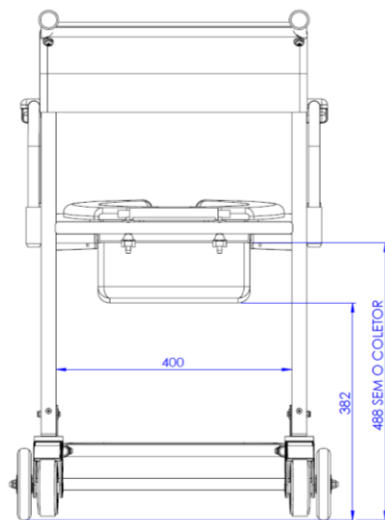

Cadeira de Rodas Modelo

Banho Fixo

Cadeira de banho leve, robusta e resistente.

Banho Fixo

Informações Técnicas:

- Construída em liga de alumínio aeronáutico temperado;
- Pintura epóxi;
- Eixo fixo nas 4 rodas;
- Rodas traseiras de 5" com pneu maciço;
- Rodas dianteiras de 5" com pneu maciço;
- Assento com abertura frontal e coletor;
- Apoio de braços removíveis;
- Pedal rebatível;
- Capacidade de peso: 120 Kg
- Peso total: 7,25 Kg

Tamanhos disponíveis:

A - Largura	B - Profundidade	C - Altura
40	40	40
44		
48		

* Na imagem ao lado esta descrito as medidas internas da cadeira BF (medidas em mm), confira as medidas do seu vaso sanitário.

Cadeira ilustrada com 44 cm de largura, muda sempre 4 cm a medida interna.

Itens Opcionais:

- Redutor de vazo;
- Suporte de soro

Cadeira de Rodas Modelo

Banho Fixo

Cores Disponíveis:

Cinza