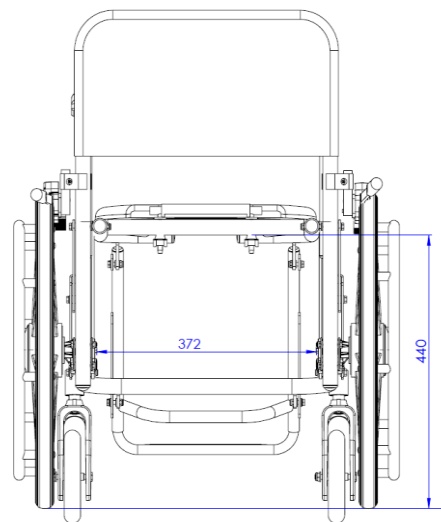

Cadeira de Rodas Modelo

Banho Hygienika

Cadeira de banho desmontável
mais leve.

Banho Hygienika

Informações Técnicas:

- Construída em liga de alumínio aeronáutico temperado;
- Rolamentos blindados nas quatro rodas, inclusive no eixo vertical do garfo;
- Pintura epóxi;
- Eixos reforçados de aço;
- Encosto facilmente removível e lavável;
- Exclusivo sistema de fechamento frontal;
- Assento com abertura frontal;
- Rodas traseiras de nylon de 20 x 1.3/8" com pneu maciço;
- Aro de impulso de nylon;

- Rodas dianteiras de 5" com pneu maciço;
- Sistema de desmontagem rápida "quick release" nas rodas traseiras;
- Freios bilaterais;
- Apoio de braços removíveis;
- Pedal tipo plataforma, fixo e regulável na altura;
- Capacidade de peso: 120 Kg
- Peso total: 12,25 Kg

Tamanhos disponíveis:

A – Largura	B – Profundidade	C - Altura
38	40	30, 35, 40, 45 e 50

* Na imagem ao lado esta descrito as medidas internas da cadeira Banho Hygienika (medidas em mm), confira as medidas do seu vaso sanitário.