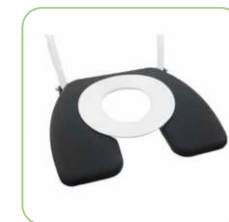

Itens Opcionais:

- Redutor de vazão;