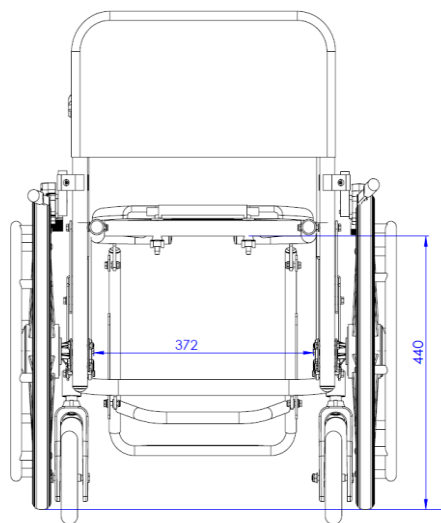

## Informações Técnicas:

- Construída em liga de alumínio aeronáutico temperado;
- Rolamentos blindados nas quatro rodas, inclusive no eixo vertical do garfo;
- Pintura epóxi;
- Eixos reforçados de aço;
- Encosto facilmente removível e lavável;
- Exclusivo sistema de fechamento frontal;
- Assento com abertura frontal;
- Rodas traseiras de nylon de 20 x 1.3/8" com pneu maciço;
- Aro de impulso de nylon;

- Rodas dianteiras de 6" com pneu maciço;
- Sistema de desmontagem rápida "quick release" nas rodas traseiras;
- Freios bilaterais;
- Apoio de braços removíveis;
- Pedal tipo plataforma, fixo e regulável na altura;
- Capacidade de peso: 120 Kg
- Peso total: 12,25 Kg

## Tamanhos disponíveis:

A – Largura	B – Profundidade	C - Altura
38	40	30, 35, 40, 45 e 50

\* Na imagem ao lado esta descrito as medidas internas da cadeira Banho Hygienika (medidas em mm), confira as medidas do seu vaso sanitário.