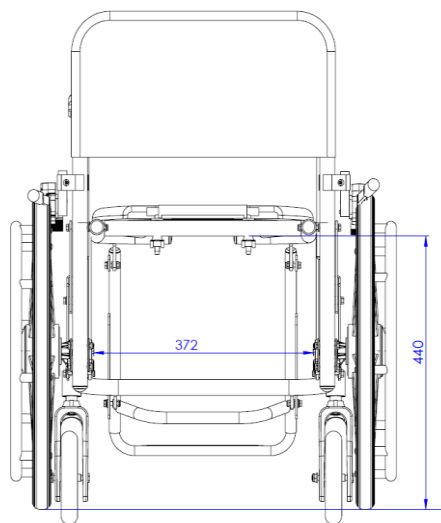

## Informações Técnicas:

- Construída em liga de alumínio aeronáutico temperado;
- Rolamentos blindados nas quatro rodas, inclusive no eixo vertical do garfo;
- Pintura epóxi;
- Eixos reforçados de aço;
- Encosto facilmente removível e lavável;
- Exclusivo sistema de fechamento frontal;
- Assento com abertura frontal;
- Rodas traseiras de nylon de 20 x 1.3/8" com pneu maciço;
- Aro de impulso de nylon;

- Rodas dianteiras de 6" com pneu maciço;
- Sistema de desmontagem rápida "quick release" nas rodas traseiras;
- Freios bilaterais;
- Apoio de braços removíveis;
- Pedal tipo plataforma, fixo e regulável na altura;
- Capacidade de peso: 100 Kg
- Peso total: 12,25 Kg

## Tamanhos disponíveis:

A – Largura	B – Profundidade	C - Altura
38	40	30, 35, 40, 45 e 50

\* Na imagem ao lado esta descrito as medidas internas da cadeira Banho Hygienika (medidas em mm), confira as medidas do seu vaso sanitário.