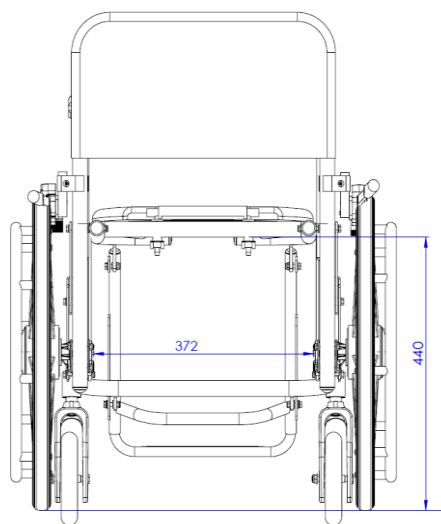

Cadeira de Rodas Modelo

Banho Hygienika

Cadeira de banho
desmontável mais leve.

Banho Hygienika

Informações Técnicas:

- Construída em liga de alumínio aeronáutico temperado;
- Rolamentos blindados nas quatro rodas, inclusive no eixo vertical do garfo;
- Pintura epóxi;
- Eixos reforçados de aço;
- Encosto facilmente removível e lavável;
- Exclusivo sistema de fechamento frontal;
- Assento com abertura frontal;
- Rodas traseiras de nylon de 20 x 1.3/8" com pneu maciço;
- Aro de impulso de nylon;

- Rodas dianteiras de 5" com pneu maciço;
- Sistema de desmontagem rápida "quick release" nas rodas traseiras;
- Freios bilaterais;
- Apoio de braços removíveis;
- Pedal tipo plataforma, fixo e regulável na altura;
- Capacidade de peso: 120 Kg
- Peso total: 12,25 Kg

Tamanhos disponíveis:

A – Largura	B – Profundidade	C - Altura
38	40	30, 35, 40, 45 e 50

* Na imagem ao lado esta descrito as medidas internas da cadeira Banho Hygienika (medidas em mm), confira as medidas do seu vaso sanitário.