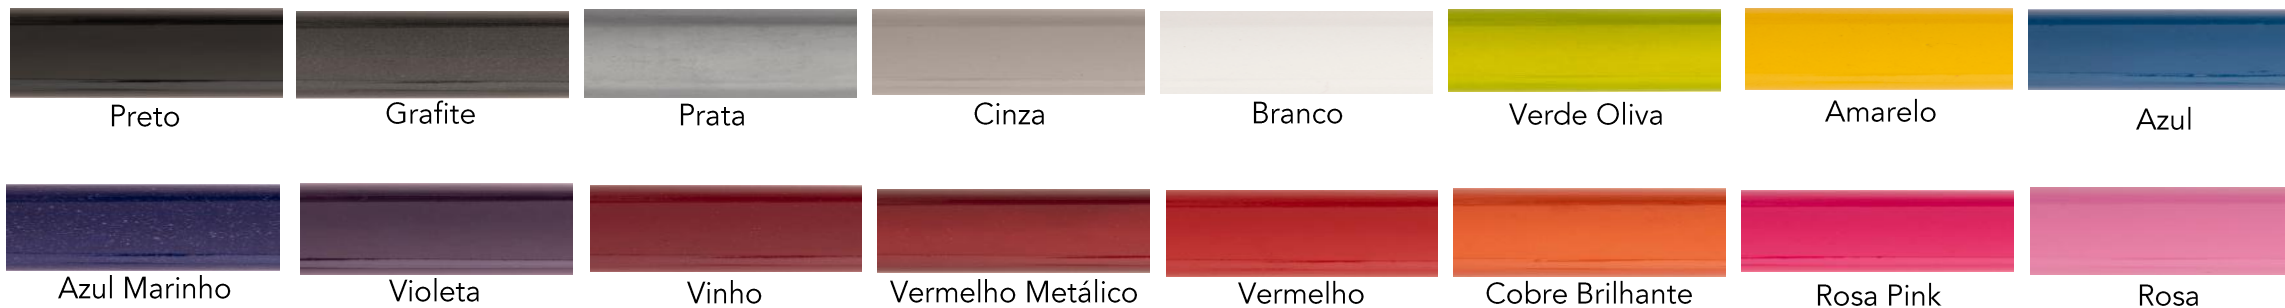

# Conforma Tilt

Cores Disponíveis:

Cores de tecido:

- Azul;
- Chumbo;
- Lilás;
- Preto;
- Vermelho;

**ortobras**  
A VIDA NÃO PARA