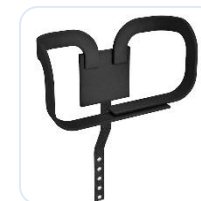

Cadeira de Rodas Modelo

GENESYS Ultra Lite

Cadeira infantil dobrável de
alumínio mais robusta.

GENESYS Ultra Lite

Informações Técnicas:

- Construída em liga de alumínio aeronáutico temperado;
- Rolamentos blindados nas quatro rodas, inclusive no eixo vertical do garfo;
- Pintura epóxi;
- Eixos reforçados de aço;
- Estofamento de assento acolchoado;
- Estofamento de encosto acolchoado;
- Almofada de 5 cm de espessura em espuma de alta densidade, incorporada ao assento;
- Estrutura dobrável em "X";
- Rodas traseiras de 20 x 1.3/8" com pneu inflável;
- Aro de impulso em alumínio anodizado;
- Rodas dianteiras de 5" com pneu maciço;
- Sistema de desmontagem rápida "quick release" nas 4 rodas;
- Freios bilaterais;
- Protetor de roupas;
- Prolongador de encosto;
- Anti-tombo;
- Pedal rebatível com regulagem de altura;
- Faixa de panturrilha;
- Capacidade de peso: 75 Kg
- Peso total: 14 Kg

Tamanhos disponíveis:

A - Largura	B - Profundidade	C - Altura
30	30, 33 e 35	30, 33, 35 e 40
33		
35		

Itens Opcionais:

Mesa de atividade

Apoio de braço elevável e removível

Aro para tetraplégico

Cinto pélvico

Rodas anti-tombo

Cinto torácico

Cinto abdutor em "Y"

Cadeira de Rodas Modelo

GENESYS Ultra Lite

Cores Disponíveis:

Preto

Grafite