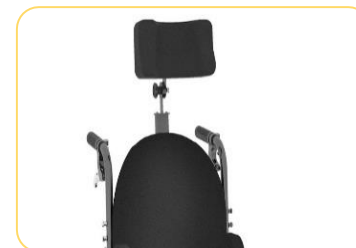

Cadeira de Rodas Modelo

**K3**

Grande resistência, leveza e  
totalmente ajustável.

## Informações Técnicas:

- Construída em liga de alumínio aeronáutico temperado;
- Rolamentos blindados nas quatro rodas, inclusive no eixo vertical do garfo;
- Pintura epóxi;
- Eixos reforçados de aço;
- Estofamento de assento acolchoado com ajuste de tensão;
- Estofamento de encosto acolchoado com ajuste de tensão;
- Almofada de 5 cm de espessura em espuma de alta densidade;
- Estrutura dobrável com duplo "X" de alumínio com tubos hexagonais ;
- Rodas traseiras com pneu inflável de 24 x 1.3/8";
- Aro de impulso em alumínio anodizado;
- Rodas dianteiras de 6" com pneu maciço;
- Sistema de desmontagem rápida "quick release" nas 4 rodas;
- Freios bilaterais;
- Apoio de braços escamoteáveis e removíveis com protetor de roupa;
- Pedal rebatível e com regulagem de altura e ângulo;
- Faixa de calcanhar;
- Capacidade de peso: 120 Kg
- Peso total: 18 Kg

## Itens Opcionais:

Rodas anti-tombo

Cinto torácico

Apoio de braço elevável

Mesa de atividades

Apoio de cabeça

Pedal elevável e removível

Cinto abdutor em "Y"

Cinto pélvico

Aro para tetraplégico

Encosto Hummel

Pedal Plataforma

Cadeira de Rodas Modelo

**K3**

**Cores Disponíveis:**

**ortobras**  
A VIDA NÃO PARA