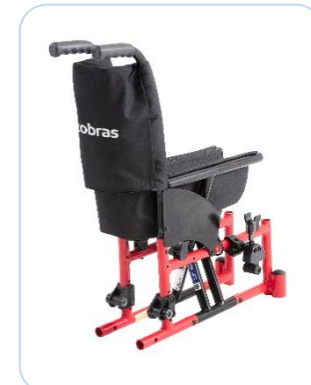

Cadeira de Rodas Modelo

MINI K

Cadeira infantil de alumínio.

MINI K

Informações Técnicas:

- Construída em liga de alumínio aeronáutico temperado;
- Rolamentos blindados nas quatro rodas, inclusive no eixo vertical do garfo;
- Pintura epóxi;
- Eixos reforçados de aço;
- Estofamento de assento acolchoado;
- Estofamento de encosto acolchoado;
- Almofada de 5 cm de espessura em espuma de alta densidade, incorporada ao assento;
- Estrutura dobrável em "X";
- Rodas traseiras de 20 x 1.3/8" com pneu inflável;
- Aro de impulso em alumínio anodizado;

- Rodas dianteiras de 5" com pneu maciço;
- Sistema de desmontagem rápida "quick release" nas rodas traseiras;
- Freios bilaterais;
- Protetor de roupas;
- Prolongador de encosto;
- Ajuste do centro de gravidade;
- Anti-tombo;
- Pedal removível com ajuste de altura.
- Faixa de panturrilha;
- Capacidade de peso: 75 Kg
- Peso total: 14 Kg

Itens Opcionais:

- Mesa de atividade;
- Apoio de braço;
- Aro para tetraplégico;
- Cinto pélvico;
- Cinto torácico;
- Cinto abdutor em "Y";
- Assento e encosto anatômico;
- Pedal elevável;

Cadeira de Rodas Modelo