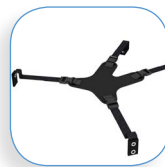

AVD ALUMÍNIO

(51) 3696-9600 – ortobras.com.br

ortobras
A VIDA NÃO PARA

AVD ALUMÍNIO

INFORMAÇÕES TÉCNICAS

- ◆ Construída em liga de alumínio aeronáutico temperado;
- ◆ Rolamentos blindados nas quatro, inclusive no eixo vertical do garfo;
- ◆ Pintura epóxi;
- ◆ Eixos de aço reforçado;
- ◆ Estofamento de nylon acolchoado;
- ◆ Almofada de 5 cm de espessura em espuma de alta densidade, incorporada ao assento;
- ◆ Estrutura dobrável em duplo "X" com sistema de fechamento por articuladores;
- ◆ Rodas traseiras de 24x 1 3/8" infláveis e raiadas;
- ◆ Aro de impulso em alumínio;
- ◆ Protetor de raios;
- ◆ Rodas dianteiras de 6" maciças com garfo de aço carbono e eixo quick;
- ◆ Sistema de desmontagem rápida
- ◆ "quick release" nas quatro rodas;
- ◆ Freios bilaterais;
- ◆ Protetor lateral de roupas em Nylon com abas;
- ◆ Apoio de braço escamoteável;
- ◆ Pedal removível com sistema "swing-away in-out" com regulagem em altura e tíbio-társica;
- ◆ Capacidade de peso 120 Kg;
- ◆ Peso total 16,7 kg

OPCIONAIS

Mesa de Atividades

Cinto Abdutor em Y

Cinto Pélvico

Cinto Torácico

Suporte para Soro

Pedal Swingaway in-out (elevável e removível) com apoio de panturrilha

Aro com Pinos Tetra