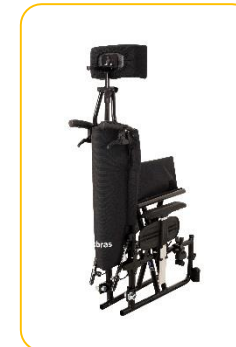

Cadeira de Rodas Modelo

AVD alumínio reclinável

Cadeira de conforto com
encosto reclinável.

AVD alumínio reclinável

Informações Técnicas:

- Construída em liga de alumínio aeronáutico temperado;
- Rolamentos blindados nas quatro rodas, inclusive no eixo vertical do garfo;
- Pintura epóxi;
- Eixos reforçados de aço;
- Estofamento de assento acolchoado;
- Estofamento de encosto acolchoado;
- Almofada de 5 cm de espessura em espuma de alta densidade;
- Estrutura dobrável com duplo "X" de aço;
- Rodas traseiras com pneu inflável de 24 x 1.3/8";
- Buchas dianteiras e traseiras de alumínio;
- Aro de impulso em alumínio;
- Rodas dianteiras de 6" com pneu maciço;
- Sistema de desmontagem rápida "quick release" nas 4 rodas;
- Freios bilaterais;
- Protetor lateral de roupas incorporado ao apoio de braços;
- Apoio de braços removíveis com regulagens de altura;
- Pedal elevável e removível com regulagem de altura e ângulo;
- Apoio de panturrilha rebatível;
- Faixa de calcanhar;
- Apoio de cabeça em espuma de alta densidade, regulável em altura e profundidade;
- Rodas anti-tombo;
- Capacidade de peso: 120 Kg
- Peso total: 17 Kg

Tamanhos disponíveis:

A – Largura	B - Profundidade	C - Altura
36	35, 40, 45 e 50	45, 50, 55 e 60
38		
40		
42		
44	40, 45 e 50	
46		
48		
50		

AVD alumínio reclinável

Itens Opcionais:

Conjunto de assento e encosto anatômico (até 44 cm de largura de assento)

Cinto torácico

Cinto abdutor em "γ"

Cinto pélvico

Aro para tetraplégico

Mesa de atividades

Abdutor de pernas

Cadeira de Rodas Modelo

AVD alumínio reclinável