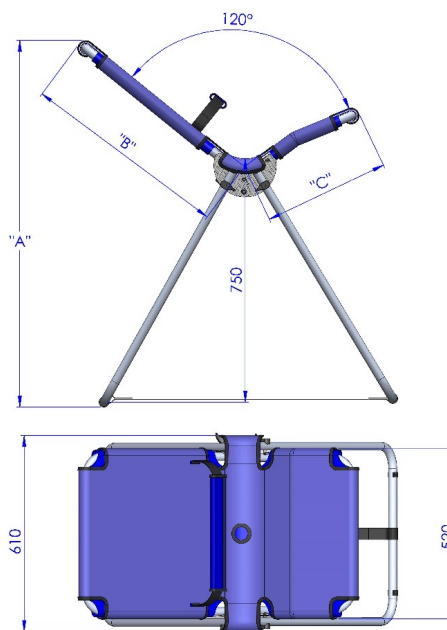

Informações Técnicas:

- Construída em liga de alumínio aeronáutico temperado e aço inox;
- Pintura epóxi;
- Estofamento acolchoado, impermeável e lavável;
- Cinto abdominal acolchoado;
- Estrutura dobrável;
- Apoio de cabeça regulável em altura
- Regulagem de inclinação do assento e encosto em 3 posições;
- Capacidade de peso: 75 Kg
- Peso total: 5 Kg

Imagens com configurações ilustrativas.

ortobras
A VIDA NÃO PARA

Cadeira de Rodas Modelo

H2

Cores Disponíveis:

Branco

Tamanhos Disponíveis:

Tamanho	A - Altura Total	B - Altura de Encosto	C - Profundidade do Assento	Largura
P	1000	47	33	52
M	1100	62	38	52
G	1180	77	43	52

ortobras
A VIDA NÃO PARA

Imagens com configurações ilustrativas.