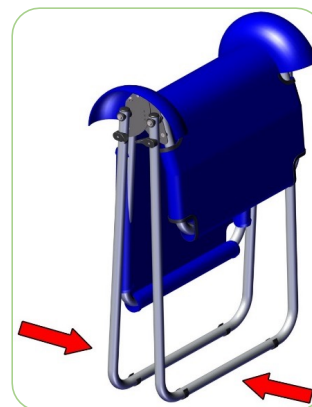

Cadeira de Rodas Modelo

H2

Muito prática e confortável.

Imagens com configurações ilustrativas.

Linha Banho

ortobras
A VIDA NÃO PARA

Cadeira de Rodas Modelo

H2

Informações Técnicas:

- Construída em liga de alumínio aeronáutico temperado e aço inox;
- Pintura epóxi;
- Estofamento acolchoado, impermeável e lavável;
- Cinto abdominal acolchoado;
- Estrutura dobrável;
- Apoio de cabeça regulável em altura
- Regulagem de inclinação do assento e encosto em 3 posições;
- Capacidade de peso: 75 Kg
- Peso total: 5 Kg

Imagens com configurações ilustrativas.

ortobras
A VIDA NÃO PARA

Cadeira de Rodas Modelo

H2

Cores Disponíveis:

Branco

Tamanhos Disponíveis:

Tamanho	A - Altura Total	B - Altura de Encosto	C - Profundidade do Assento	Largura
P	1000	47	33	52
M	1100	62	38	52
G	1180	77	43	52