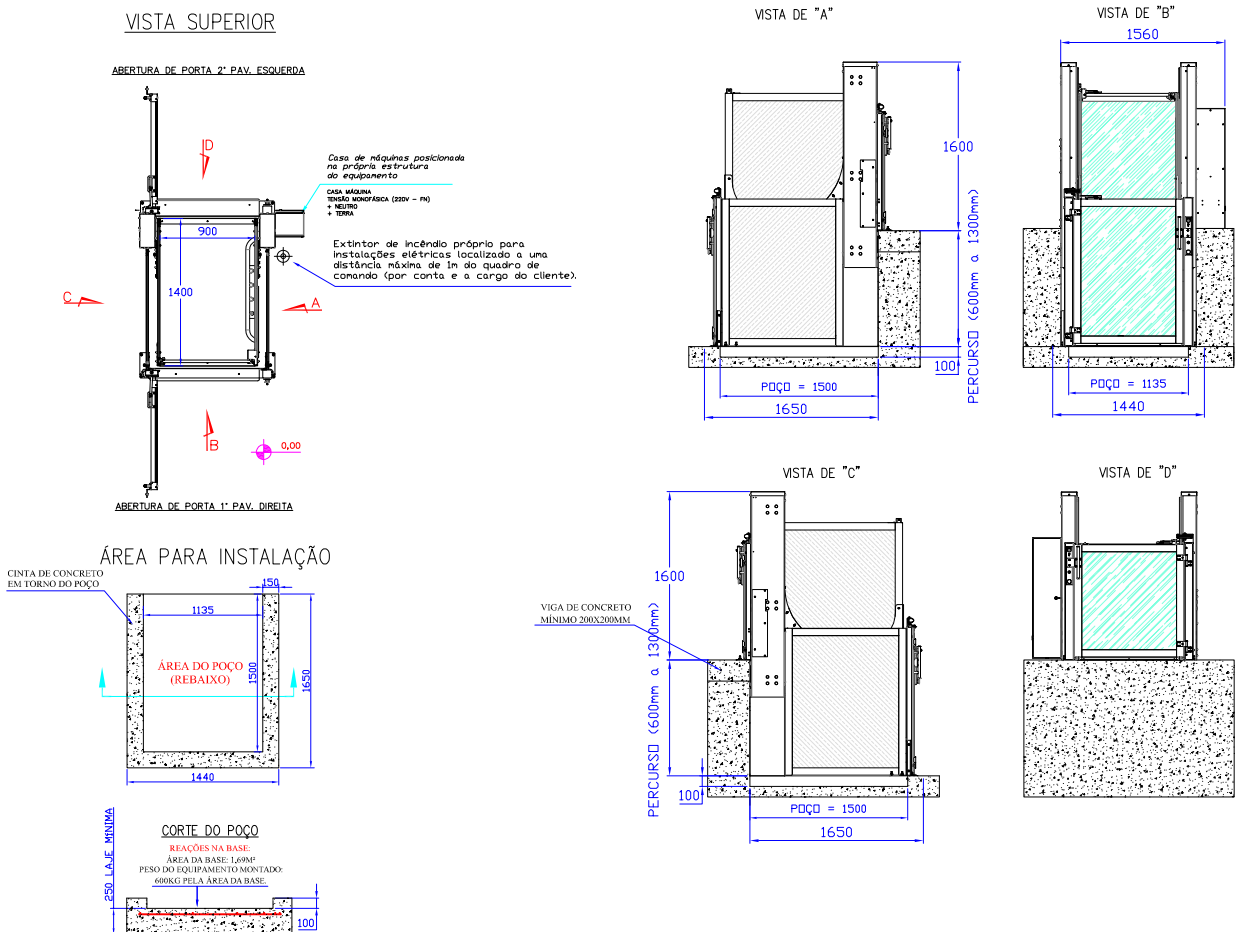

# PLATAFORMA PA CABINA 900mm X 1400mm

# PLATAFORMA PA CABINA 800mm X 1250mm