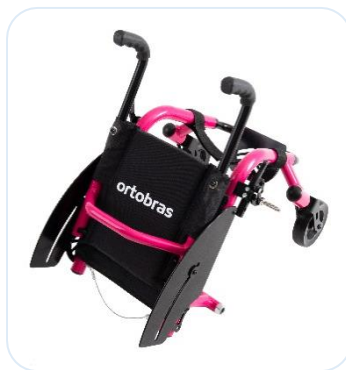

Cadeira de Rodas Modelo

Mini Star Lite

Conforto e segurança em suas
atividades diárias.

Mini Star Lite

Informações Técnicas:

- Construída em liga de alumínio aeronáutico temperado;
- Rolamentos blindados nas quatro rodas, inclusive no eixo vertical do garfo;
- Pintura epóxi;
- Eixos reforçados de aço;
- Estofamento de assento acolchoado;
- Estofamento de encosto acolchoado;
- Almofada de 5 cm de espessura em espuma de alta densidade, incorporada ao assento;
- Estrutura em monobloco;
- Rodas traseiras de 20 x 1.3/8" com pneu inflável;
- Aro de impulso em alumínio anodizado;
- Rodas dianteiras de 5" com pneu maciço;
- Sistema de desmontagem rápida "quick release" nas 4 rodas;
- Freios bilaterais;
- Protetor de roupas;
- Cambagem de 3°;
- Anti tombo;
- Pedal fixo em "U", com regulagem de altura;
- Faixa de panturrilha;
- Capacidade de peso: 80 Kg
- Peso total: 8,5 Kg

Tamanhos disponíveis:

A - Largura	B - Profundidade	C - Altura
30	30, 32 e 34	25, 30 e 35
32	30, 32, 34 e 36	
34		
36	32, 34 e 36	

Itens Opcionais:

- Cinto pélvico;
- Apoio de braços;

Cadeira de Rodas Modelo

Mini Star Lite

Cores Disponíveis:

ortobras
A VIDA NÃO PARA