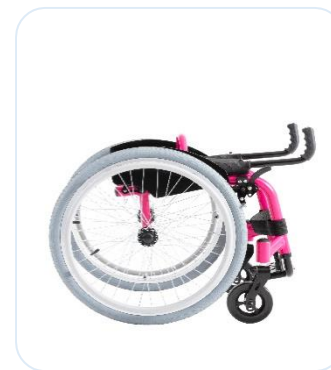

Cadeira de Rodas Modelo

Mini Star Lite

Conforto e segurança em suas
atividades diárias.

Mini Star Lite

Informações Técnicas:

- Construída em liga de alumínio aeronáutico temperado;
- Rolamentos blindados nas quatro rodas, inclusive no eixo vertical do garfo;
- Pintura epóxi;
- Eixos reforçados de aço;
- Estofamento de assento acolchoado;
- Estofamento de encosto acolchoado;
- Almofada de 5 cm de espessura em espuma de alta densidade, incorporada ao assento;
- Estrutura em monobloco;
- Rodas traseiras de 20 x 1.3/8" com pneu inflável;
- Aro de impulso em alumínio anodizado;
- Rodas dianteiras de 5" com pneu maciço;
- Sistema de desmontagem rápida "quick release" nas 4 rodas;
- Freios bilaterais;
- Protetor de roupas;
- Cambagem de 3°;
- Anti tombo;
- Pedal fixo em "U", com regulagem de altura;
- Faixa de panturrilha;
- Capacidade de peso: 80 Kg
- Peso total: 8,5 Kg

Tamanhos disponíveis:

A - Largura	B - Profundidade	C - Altura
30	30, 32 e 34	25, 30 e 35
32	30, 32, 34 e 36	
34		
36	32, 34 e 36	

Itens Opcionais:

- Cinto pélvico;
- Apoio de braços;

Cadeira de Rodas Modelo

Mini Star Lite

Cores Disponíveis:

ortobras
A VIDA NÃO PARA