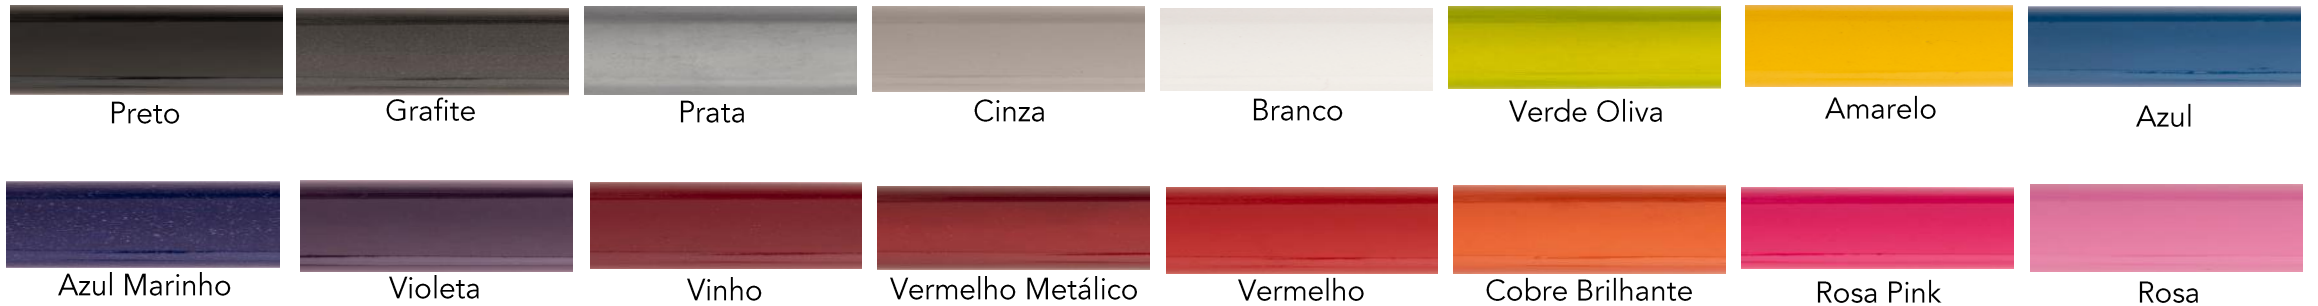

Cadeira de Rodas Modelo

Mini Star Lite

Conforto e segurança em suas
atividades diárias.

Mini Star Lite

Informações Técnicas:

- Construída em liga de alumínio aeronáutico temperado;
- Rolamentos blindados nas quatro rodas, inclusive no eixo vertical do garfo;
- Pintura epóxi;
- Eixos reforçados de aço;
- Estofamento de assento acolchoado;
- Estofamento de encosto acolchoado;
- Almofada de 5 cm de espessura em espuma de alta densidade, incorporada ao assento;
- Estrutura em monobloco;
- Rodas traseiras de 20 x 1.3/8" com pneu inflável;
- Aro de impulso em alumínio anodizado;
- Rodas dianteiras de 5" com pneu maciço;
- Sistema de desmontagem rápida "quick release" nas 4 rodas;
- Freios bilaterais;
- Protetor de roupas;
- Cambagem de 3°;
- Anti tombo;
- Pedal fixo em "U", com regulagem de altura;
- Faixa de panturrilha;
- Capacidade de peso: 80 Kg
- Peso total: 8,5 Kg

Mini Star Lite

Cores Disponíveis:

ortobras
A VIDA NÃO PARA